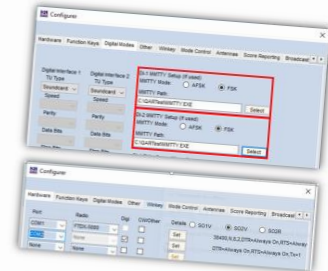

Operare in Contest

- SO2V – Single Op 2 VFO
- Setup classico ☺ : 1 PC, 1 Radio!
- 2 VFO con MMTTY-2Tone dedicati

Italian Contest Club