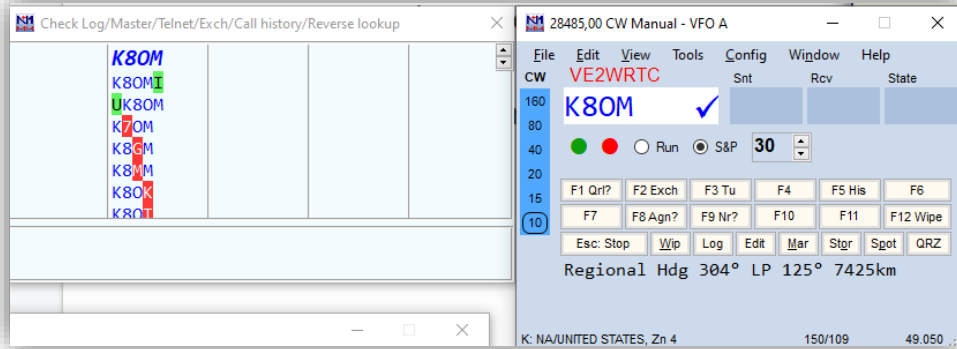

SCP, N+1

- Strumento molto potente, se usato correttamente
- Rischio di abuso “tirando ad indovinare”
- Inserendo “?” il SCP è molto di aiuto

I checks

- Analisi QSO con singolo call
- Situazione singolo mult per banda/modo
- Incipit a richieste di QSY
- Direzione, orario di alba e tramonto

SSB		CW		DIG	
80	358 1848 IQ0PG PG	359 1848 IQ0PG PG	360 1849 IQ0PG PG		
40	104 1430 IQ0PG PG	639 0639 IQ0PG PG			
IQ0PG					

SSB		CW		DIG	
80		587 0517 IT9LXX CT	332 1817 IT9VCE CT		
40	51 1350 IT9GH CT	152 1519 IT9VCE CT			
CT - Catania					

Check multipliers					
160					
174	80	05:27	N1DX		05
45	40	03:47	K1TTT		05
565	20	13:55	N4ZZ		04
590	15	14:17	W1NT		05
10					
K: United States					
Az: 308	Ip: 128	SR: 1313z	SS: 2329z		

Check callsign	
BAND	CW
160	
80	
40	✓
20	
15	
10