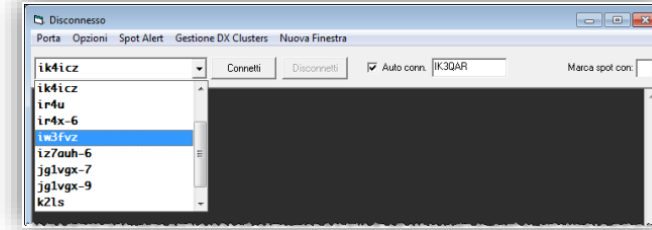

Cluster e skimmer

- Di cluster ne esistono diversi, alcuni con Skimmer a bordo
- Lo skimmer è un MUST per contest CW ed RTTY (se Assisted)
- Alcuni cluster con skimmer hanno un controllo sui call
- Cluster, bandmap, vista sui Mult, aiutano nella strategia in gara

```
DX de SQ9IVD: 7010.9 TA3D 2134Z
DX de LX1KC: 10116.0 3Z9JF 2134Z
DX de EI9FVB: 14203.0 CE2P 2135Z
DX de HASMT: 7021.1 EX9BB EZ 2135Z
DX de N8DE: 24987.0 K5D s0 to s9+ to s0 .... can't wor 2135Z
DX de MOCCQ: 10407.0 NSD n? free for all agn. 2135Z
DX de WSIZ: 28495.0 K5D 2135Z
DX de JA1WLO: 14023.0 K5D up3-8 qrz ja 2135Z
DX de SP8VJV: 24987.0 UXONLYUSA 2134Z
DX de AB6QM: 18073.0 YN2DD Up a touch 2136Z
DX de KBME: 2489200.0 KP2/K3CT WRKED-.900 2136Z
To ALL de N8DC: yup up down up down
DX de DF0DJ: 10107.1 K5D shut up police 2136Z
DX de RN3BO: 7015.0 EGSSCC CQ CW 2136Z
DX de IT9DQM: 7064.0 LY1000W still active 2135Z
DX de KU5B: 28495.0 K5D Simplex 57 2136Z
DX de JO7NFR: 3505.0 SN/LZ1QK 2136Z
DX de PY2XB: 28495.0 K5D simplex 55 2136Z
DX de K5JYB: 14250.0 GO6LC 2137Z
DX de PY2XB: 28495.0 K5D Finally 2137Z
DX de JA1XPH: 14023.1 K5D apaman demo dekita!!!tnx!!! 2137Z
DX de IZ0AON: 7079.0 US5ZFT svl 59 in fondi it 2138Z
DX de W6FM: 28455.0 LU3DDH 2138Z
```

DX Cluster		
2129	G6PWY	7036,0
2130	CA6BMF	28449,9 #
2130	857Z	7057,7
2131	JY4NE	7037,7 *
2131	UA6YE	7089,0
2136	TA4/DL6RO	7009,0
2133	YN2LJ	14035,0
2133	ZI0JMG	14207,1
2134	RA3OA	7082,0
2134	W6FM	28455,0 #
2134	TA3D	7010,9
2135	CE2P	14203,0 #
2135	EX9BB	7021,1
2135	K5D	28495,0 #
2135	K5D	14023,0 *

Band ALL ALL Mult