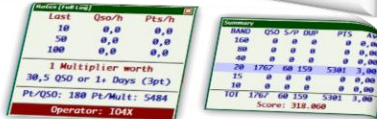

Summary & Rate

banda
per banda
tempo reale
• QSO rate in tempo reale
• Peso dei moltiplicatori

Giovedì 2 Febbraio, ore 21.00
«I Contest Log»
www.italiancontestclub.it/live

Italian Contest Club