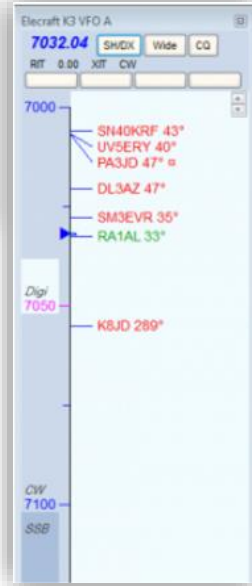

Cluster e skimmer

- Di cluster ne esistono diversi, alcuni con Skimmer a bordo
- Lo skimmer è un MUST per contest CW ed RTTY (se Assisted)
- Alcuni cluster con skimmer hanno un controllo sui call
- Cluster, bandmap, vista sui Mult, aiutano nella strategia in gara

```
DX de SQ9IVD: 7010.9 TA3D 2134Z
DX de LX1KC: 10116.0 3Z9JF 2134Z
DX de EI9FVB: 14203.0 CE2P 2135Z
DX de HASMT: 7021.1 EX9BB EZ 2135Z
DX de N8DE: 24987.0 K5D s0 to s9+ to s0 .... can't wor 2135Z
DX de MOCCQ: 10407.0 NSD n? free for all agn. 2135Z
DX de WSIZ: 28495.0 K5D 2135Z
DX de JA1WLO: 14023.0 K5D up3-8 qrz ja 2135Z
DX de SP8VJV: 24987.0 UXONLYUSA 2134Z
DX de AB6QM: 18073.0 YN2DD Up a touch 2136Z
DX de KBME: 2489200.0 KP2/K3CT WRKED-.900 2136Z
To ALL de N8DC: yup up down up down
DX de DF0DJ: 10107.1 K5D shut up police 2136Z
DX de RN3BO: 7015.0 EGSSCC CQ CW 2136Z
DX de IT9DQM: 7064.0 LY1000W still active 2135Z
DX de KU5B: 28495.0 K5D Simplex 57 2136Z
DX de JO7NFR: 3505.0 SN/LZ1QK 2136Z
DX de PY2XB: 28495.0 K5D simplex 55 2136Z
DX de K5JYB: 14250.0 GO6LC 2137Z
DX de PY2XB: 28495.0 K5D Finally 2137Z
DX de JA1XPH: 14023.1 K5D apaman demo dekita!!!tnx!!! 2137Z
DX de IZ0AON: 7079.0 US5ZFT svl 59 in fondi it 2138Z
DX de W6FM: 28455.0 LU3DDH 2138Z
```

DX Cluster		
2129	G6PWY	7036,0
2130	CA6BMF	28449,9 #
2130	857Z	7057,7
2131	JY4NE	7037,7 *
2131	UA6YE	7089,0
2136	TA4/DL6RO	7009,0
2133	YN2LJ	14035,0
2133	ZI0JMG	14207,1
2134	RA3OA	7082,0
2134	W6FM	28455,0 #
2134	TA3D	7010,9
2135	CE2P	14203,0 #
2135	EX9BB	7021,1
2135	K5D	28495,0 #
2135	K5D	14023,0 *

Band ALL ALL Mult