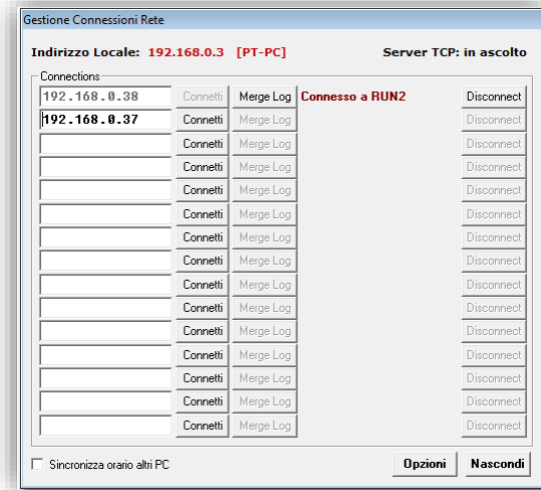

Rete

- Usata più nelle operazioni Multi-operatore o SO2R
- Log sempre allineati
- Passaggio moltiplicatori
- Comunicazioni tra operatori
- Condivisione connessione al DX Cluster
- CORUN di supporto ad operatore principale
- Inband con interlock software
- Configurazione distributed tramite VPN