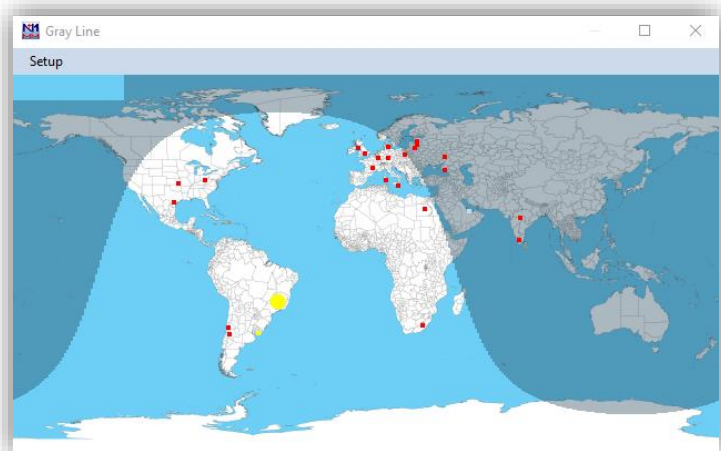

Grayline

- Marcatore zone giorno e notte
- Linea grigia real time
- Valutazione QSO in grayline
- Visualizzazione spot del proprio call