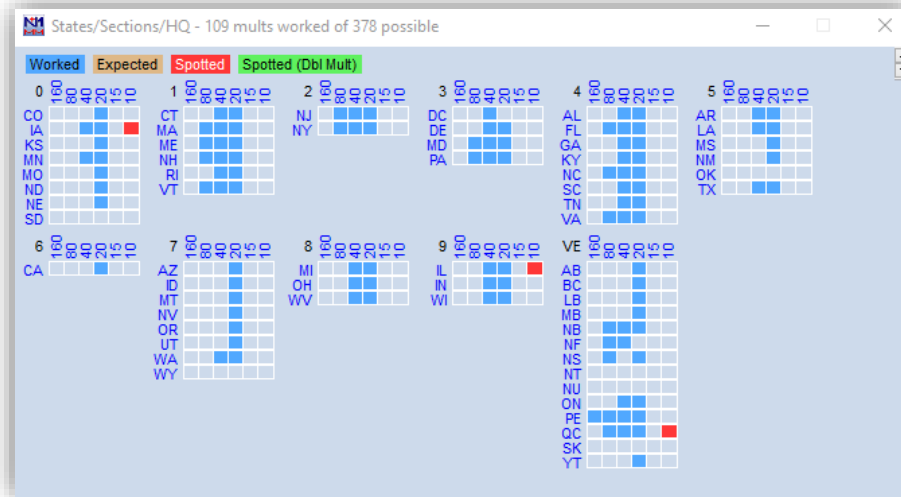

States/Provinces											
1	2	3	4	5	6	7	8	9	0	Canada	
CT	NJ	DC	AL	AR	CA	AZ	MI	IL	CO	NB	NF
ME	NY	DE	FL	LA		ID	OH	IN	IA	NS	LB
MA		MD	GA	MS		MT	WV	WI	KS	PE	NWT
NH		PA	KY	NM		NV			MN	QC	YT
RI			NC	OK		OR			MO	ON	NU
VT			SC	TX		UT			NE	MB	
			TN			WA			ND	SK	
			VA			WY			SD	AB	
										BC	

160 80 40 20 15 10