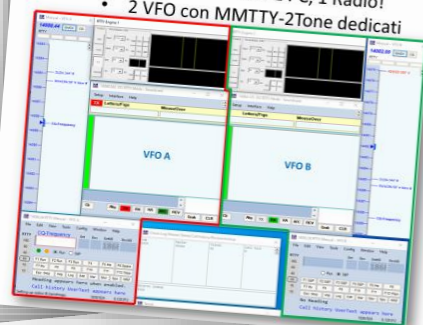

Operare in Contest

- SO2V – Single Op 2 VFO
- Setup classico ☺ : 1 PC, 1 Radio!
- 2 VFO con MMTTY-2Tone dedicati

Italian Contest Club