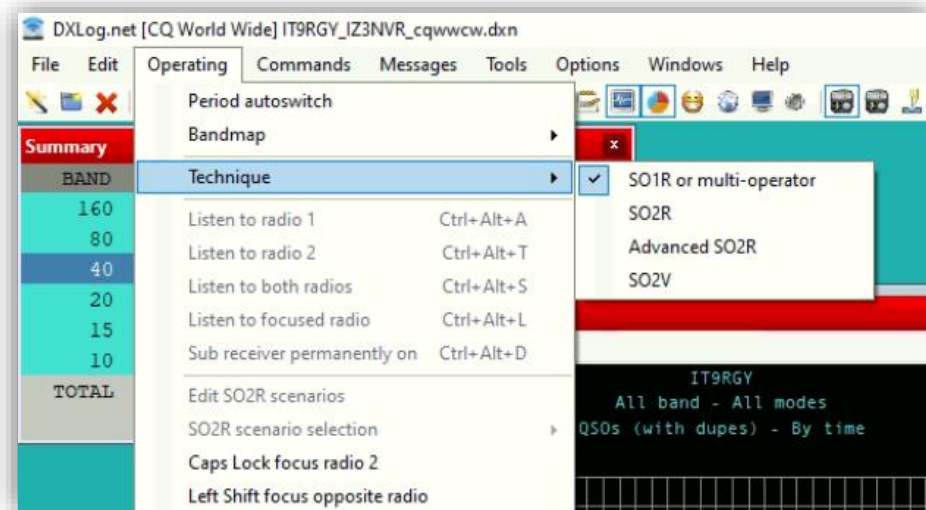

# Altre caratteristiche

- Gestione SO2R (interfacce esterne)
- Commutazione Antenne
- Controllo Rotori
- Band Map
- Grafici in tempo reale
- Registrazione audio del contest
- ESM (Enter Send Message)
- Elaborazioni e statistiche post-contest
- Gestione Interlock via rete
- ....