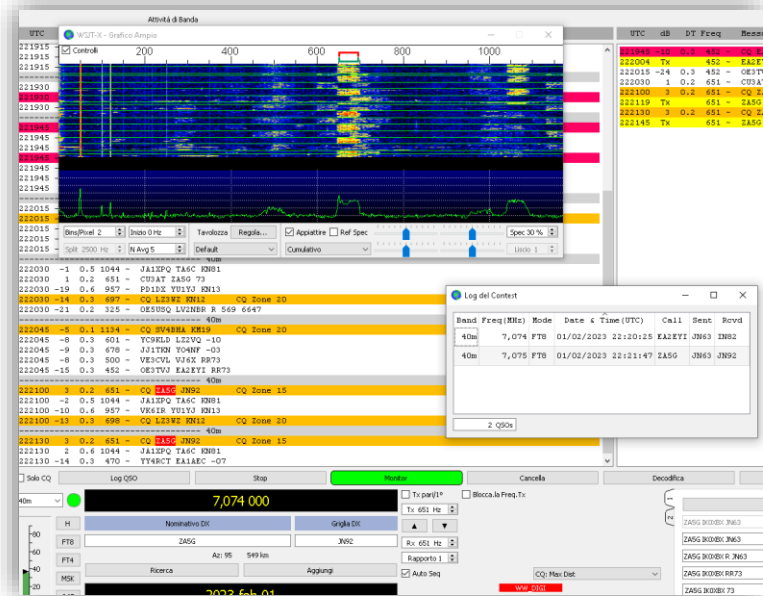

Contest in Digitale: FT8/FT4

WW DIGI Contest

- WSJT-X
- Impostazioni Avanzate
  - Attività operativa speciale