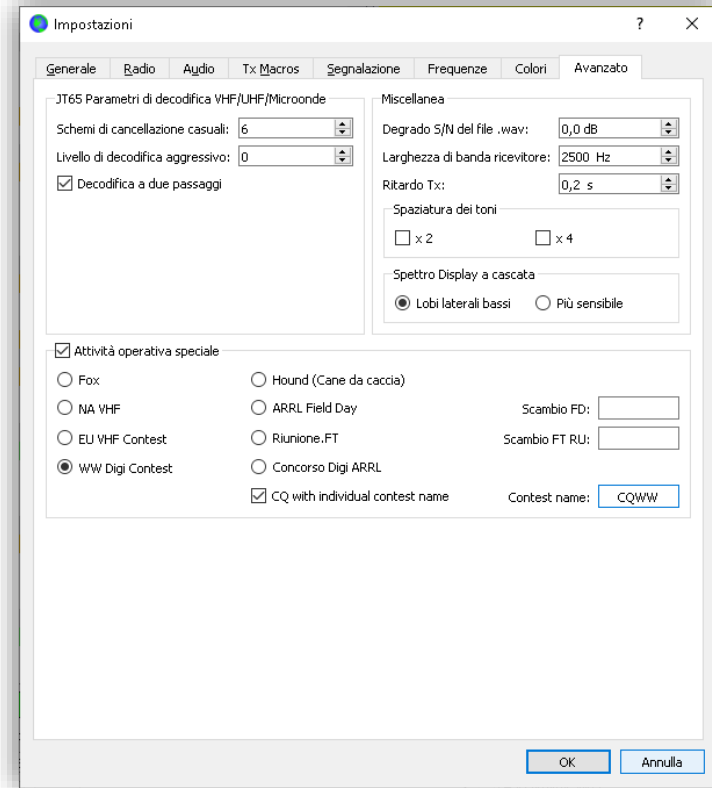

Contest in Digitale: FT8/FT4

WW DIGI Contest

- WSJT-X
- Impostazioni Avanzate
  - Attività operativa speciale