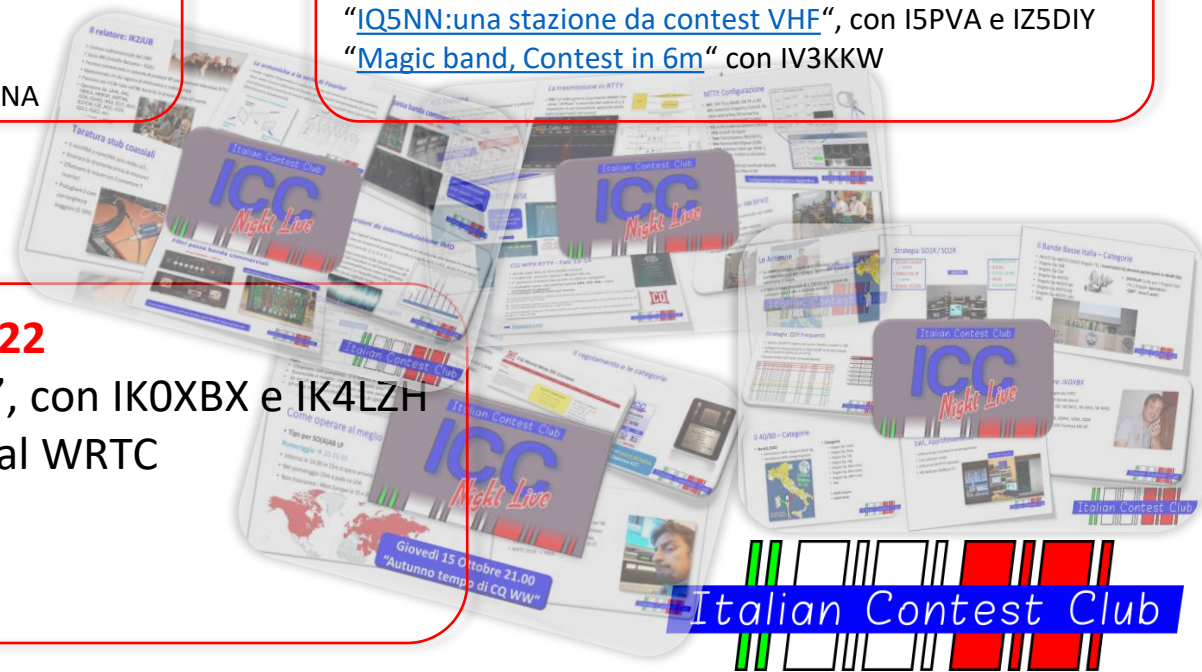

ICC Night Live - Le Stagioni

Stagione 2020

- «[Autunno tempo di CQ WW](#)», con IK4VET
- «[Preparazione ai 40 80 e BB1](#)», con IK0XBX
- «[Contest RTTY, dalla base al top](#)», con IW3FVZ
- «[I Filtri passa-banda e notch](#)» con IK2JUB
- «[Attività estiva in 2m: Contest in VHF!](#)» con IK3UNA

Stagione 2021

- «[IH9P si racconta](#)», con IT9BLB
- «[SO2R](#)», con IK2PFL
- «[IQ5NN:una stazione da contest VHF](#)», con I5PVA e IZ5DIY
- «[Magic band, Contest in 6m](#)» con IV3KKW

Stagione 2022

- Settembre: «Contest in Sezione», con IK0XBX e IK4LZH
- Novembre: «Special» Volontari al WRTC
- Febbraio: **I Contest LOG**
- Aprile: Tool di propagazione