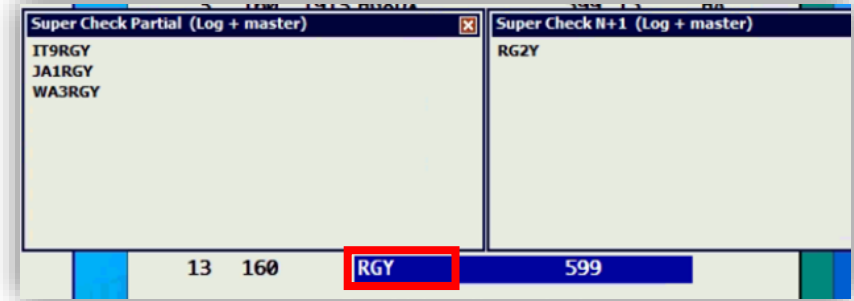

SCP, N+1

- Strumento molto potente, se usato correttamente
- Rischio di abuso “tirando ad indovinare”
- Inserendo “?” il SCP è molto di aiuto

I checks

- Analisi QSO con singolo call
- Situazione singolo mult per banda/modo
- Incipit a richieste di QSY
- Direzione, orario di alba e tramonto

SSB		CW		DIG	
80	358 1848 IQ0PG PG	359 1848 IQ0PG PG	360 1849 IQ0PG PG		
40	104 1430 IQ0PG PG	639 0639 IQ0PG PG			
IQ0PG					

SSB		CW		DIG	
80		587 0517 IT9LXX CT	332 1817 IT9VCE CT		
40	51 1350 IT9GH CT	152 1519 IT9VCE CT			
CT - Catania					

Check multipliers					
160					
174	80	05:27	N1DX		05
45	40	03:47	K1TTT		05
565	20	13:55	N4ZZ		04
590	15	14:17	W1NT		05
10					
K: United States					
Az: 308	Ip: 128	SR: 1313z	SS: 2329z		

Check callsign	
BAND	CW
160	
80	
40	✓
20	
15	
10