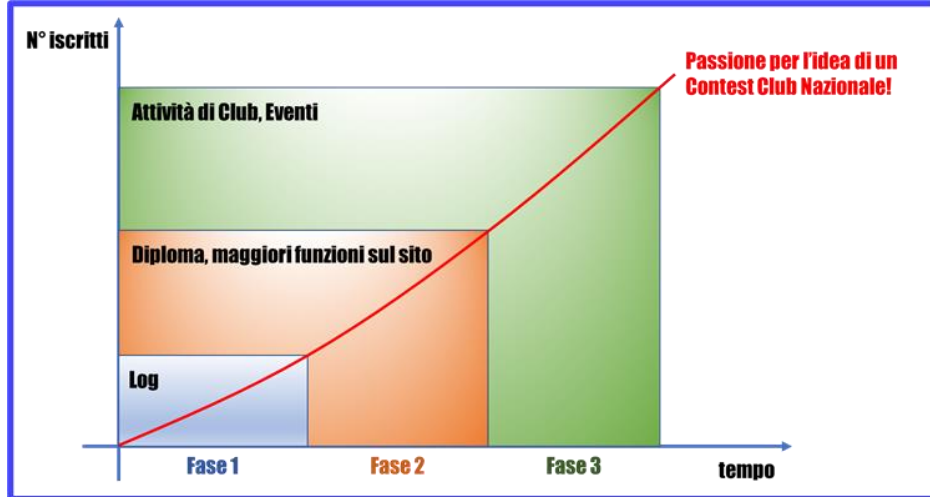

# I Contest Log

Italian Contest Club

**ICC**  
*Night Live*

The bottom of the page features a series of vertical bars of varying heights and colors, including green, white, and red, set against a dark grey background.

# Topics

- Storia dei log contest
- Perché usare il sw
- Caratteristiche sw
- Finestra log
- Checks
- Summary
- Mults
- Greyline
- SCP, N+1
- Cluster e skimmer
- Waterfall
- Rete
- Finestra porte e connessioni, CW e DVK
- Gestione RTTY
- Grafico e target
- Il cabrillo e l'invio log con ICC
- Statistiche post contest
- Connessione livescore
- Altre caratteristiche
- I contest log

# ICC Night Live

« Lo scopo principale dell'ICC è quello di promuovere l'attività corretta del radiosport (contesting) a livello nazionale ed internazionale »

- Una sera ogni 3-4 mesi per parlare di temi da CONTEST!
- Mood informale, birra e salatin
- Temi scelti da VOI!