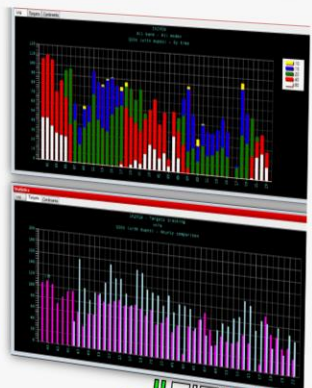

grafico e target

visione strategica ora per ora della nostra performance
Possibilità di selezionare la vista per Numero di QSO, Mult, Punti totali, Punti dei QSO, Media punti
• Ottimo strumento per gareggiare sul nostro ultimo risultato
• E' possibile creare il file target dei nostri avversari importando il file cabrillo, se disponibile. Creando il log sarà possibile esportare il file "target".
• Possiamo utilizzare nostri vecchi log o competitors logs, oppure creare noi stessi il target sulla base della nostra esperienza

Italian Contest Club

ICCC
Night Live