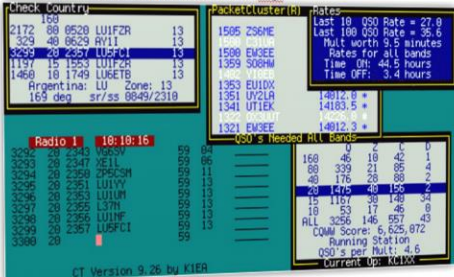

Storia dei contest log

- K1EA ed il CT: il primo contest log!