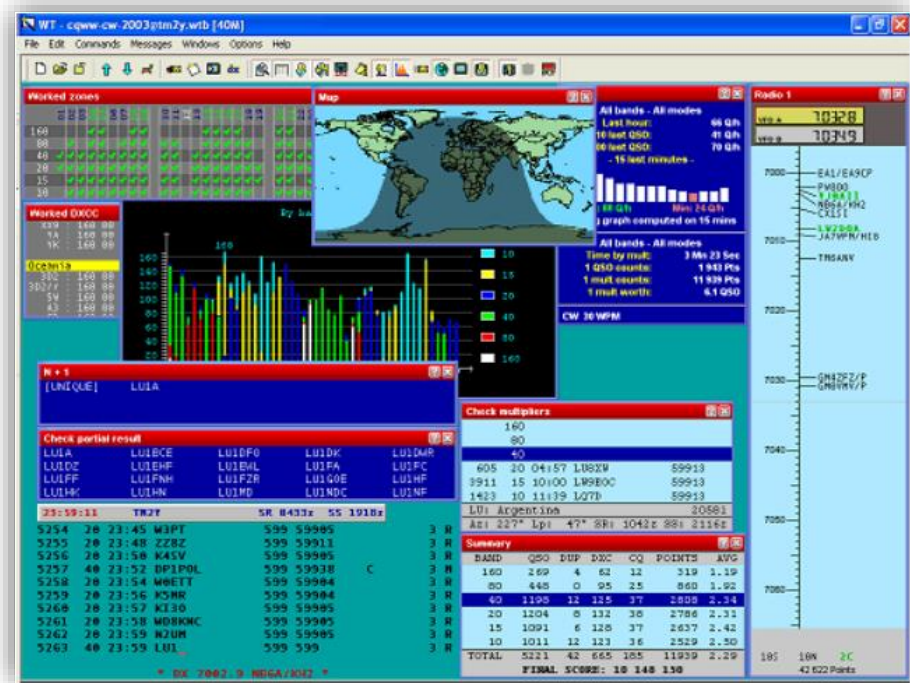

Caratteristiche sw

- Affidabile e stabile
- Facile da usare
- Sufficientemente veloce
- Versatile e Configurabile
- Funzionalità per “operare seriamente”
- Supporto adeguato