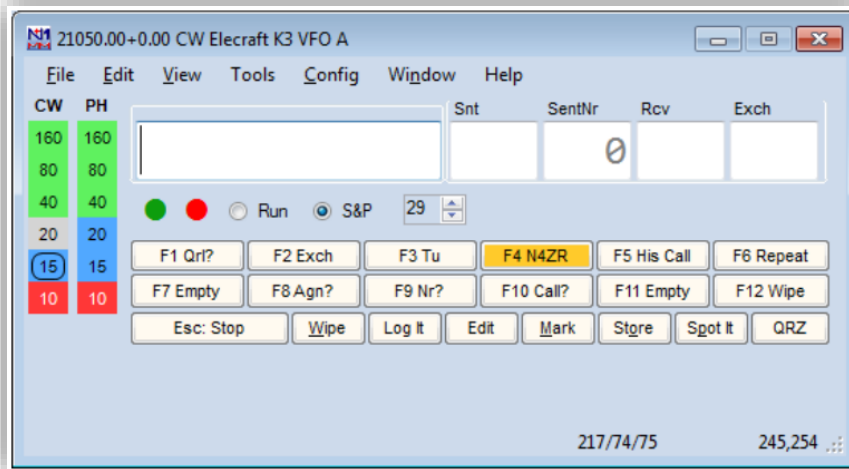

Finestra log

- Massima Semplicità
- Solo dati essenziali: CALL, Rapporti
- Altri dati automatici: Data, banda, Ora
- Segnala se un QSO è MULT

25-FEB-2009		18.13.40 z		
1	40 0000	KB1W	599 5	5 K
2	40 0000	K5G0	599 4	4
3	40 0000	W0ZP	599 4	
4	80 0001	K1LZ	599 5	5 K
5	40 0001	AA2DC	599 5	
6	40 0001	RT9S	599 16	16 UA9
7	40 0001	WA2JQK	599 5	
8	80 0002	RT9W	599 16	16 UA9
9	40 0002	K7SCX	599 4	
10	80 0002	RT4D	599 16	UA
11	40 0003	K0OU	599 4	
12	40 0003	K3ND	599 5	
13	80 0003	UT3L	599 16	UR
14	40 0003	AB3CX	599 5	
15	40 0004	K1KI	599 5	

QSO	Band	Time	Callsign	Sent	Rcvd	Pts	Mult
1414	40	20:08	DL5KUD	599	599 14	1	
1415	40	20:09	IK2XDDE	599	599 15	1	
1416	40	20:10	MW5B	599	599 14	1	C
1417	40	20:12	S52W	599	599 15	1	
1418	40	20:13	OH5Z	599	599 15	1	
1419	40	20:13	EW5A	599	599 16	1	
1420	40	20:14	LY2CX	599	599 15	1	
1421	40	20:14	I4IKW	599	599 15	1	
1422	40	20:15	LY4K	599	599 15	1	
1423	40	19:38		599	599	0