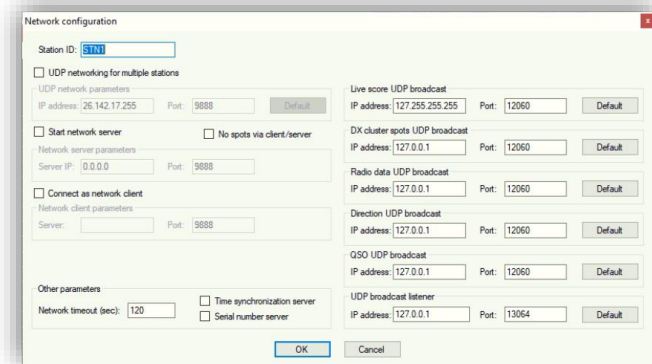

Rete

- Usata più nelle operazioni Multi-operatore o SO2R
- Log sempre allineati
- Passaggio moltiplicatori
- Comunicazioni tra operatori
- Condivisione connessione al DX Cluster
- CORUN di supporto ad operatore principale
- Inband con interlock software
- Configurazione distributed tramite VPN