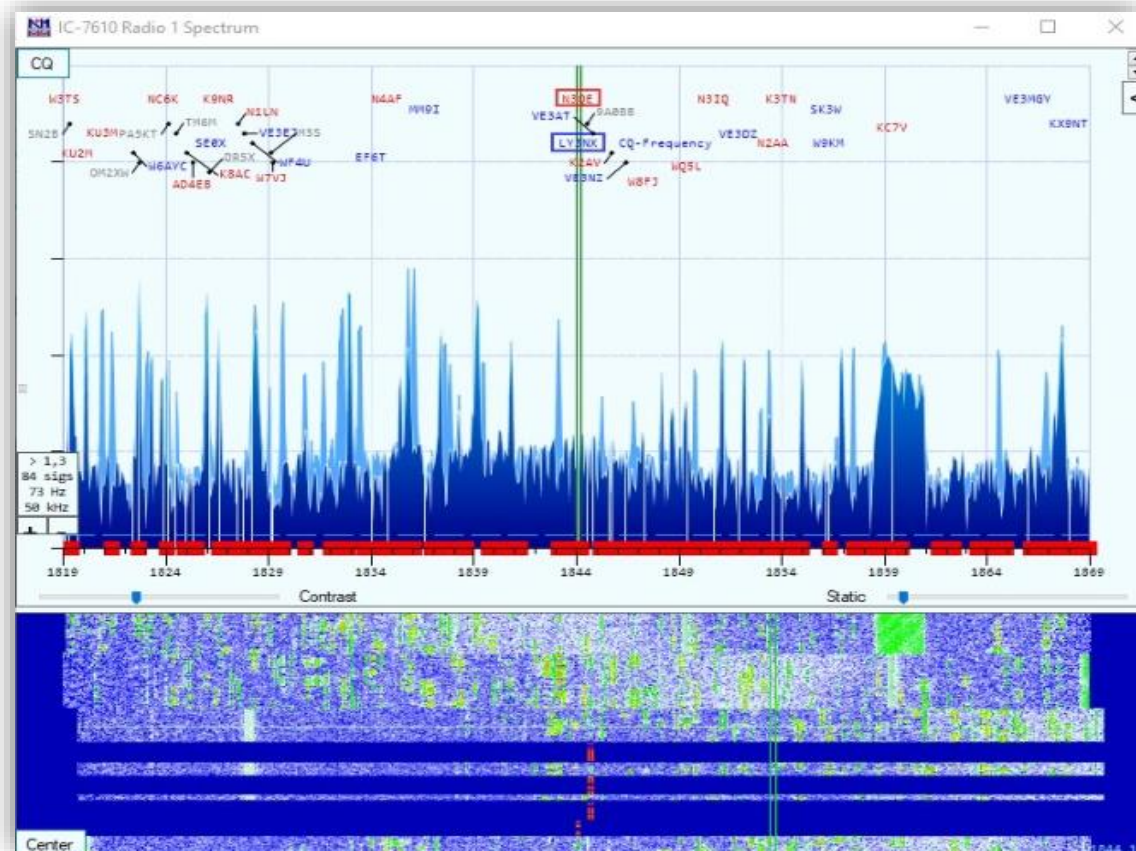

Waterfall

1. Integrata in N1MM
   - DXLog + Waterfall
2. Bandmap by Steve N2IC
3. Monitoraggio attività in banda
   - Click to tune
   - Visualizzazione spot